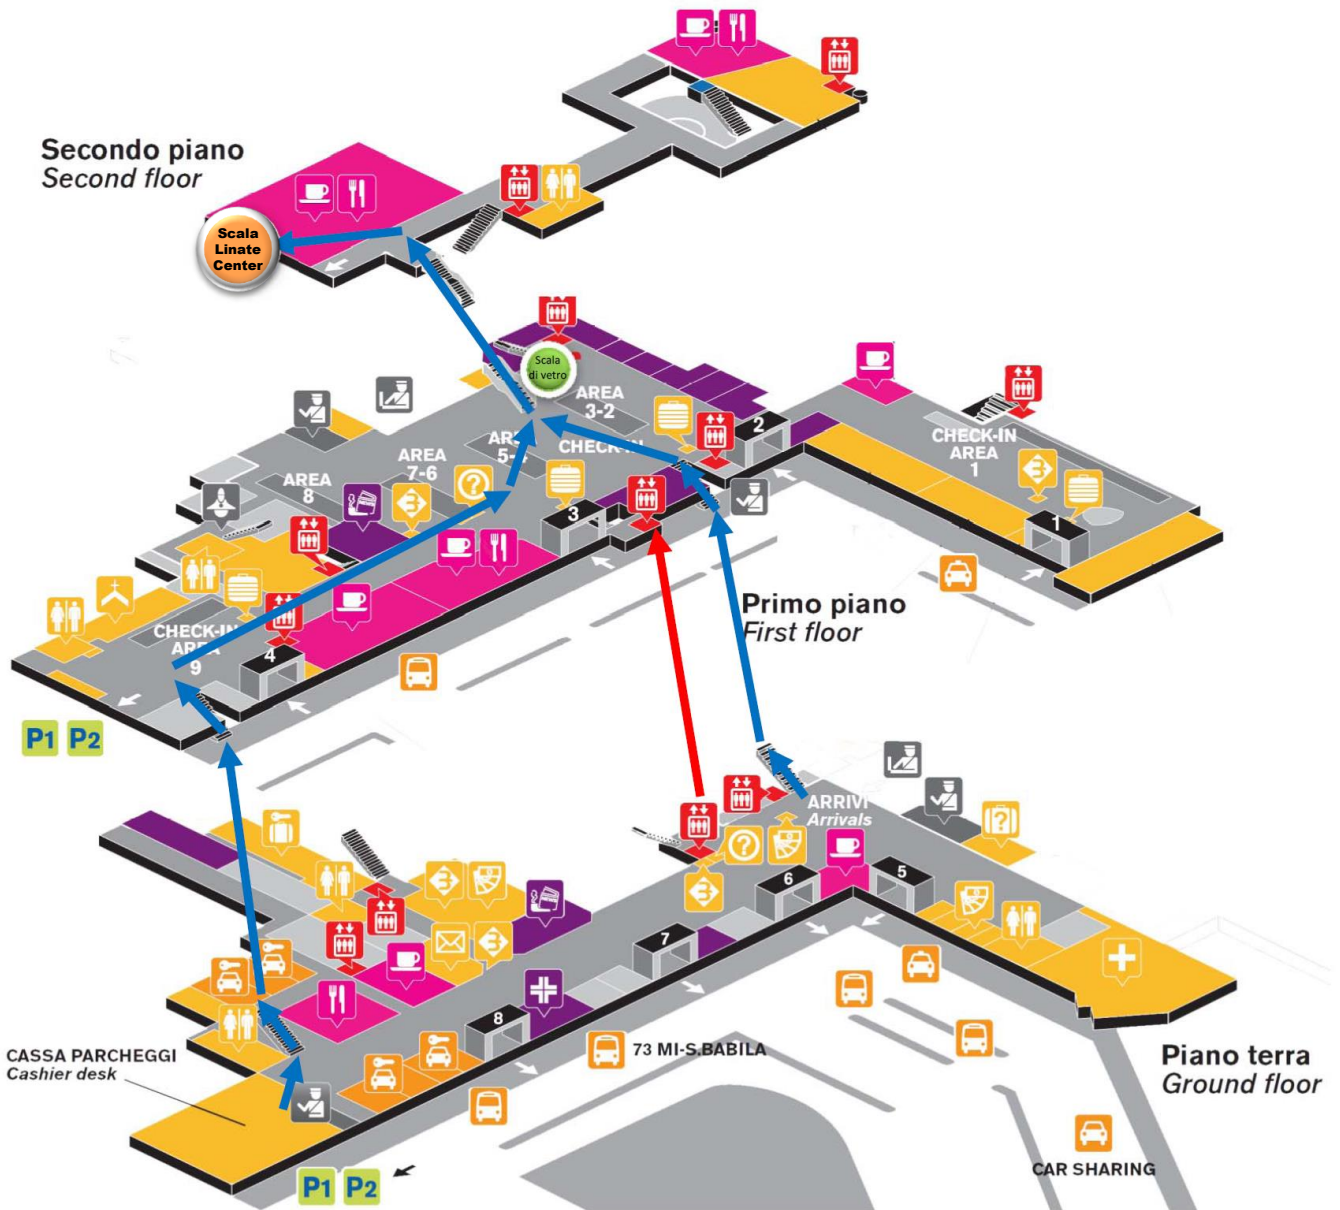

Milano LinateCenter

Aeroporto di Linate

Come arrivare

Dal **Piano Terra** (area arrivi/cassa parcheggi) raggiungere la scala di vetro al **Primo Piano** (area check-in 3-4 – ved. percorso), salire fino al **Secondo Piano** (area Ristorante self-service Territori d'Italia) e prendere la scala che porta al **Linate Center**